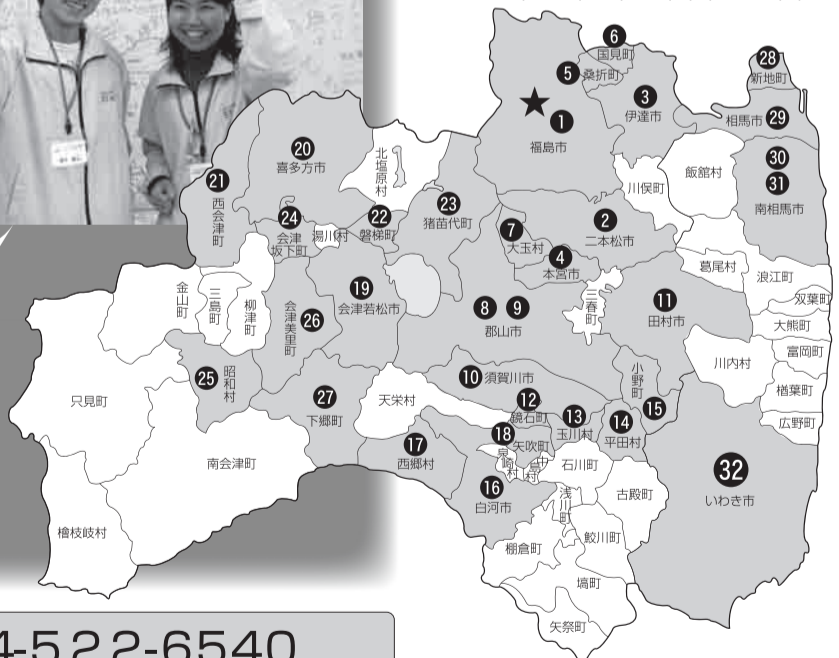

친구들과 함께 마음껏 놀아요!!

문을 열기도 전에 아이들의 힘찬 웃음소리와 여기저기 뛰어다니는 발소리가 들려옵니다. 이곳은 절 안의 넓은 방입니다. 평일8시30분부터 오후5시30분까지 볼unteer가 약 20명의 어린이(3세-12세)를 돌보고 있습니다. 보육소의 휴원이 계속되는 중에, 일하시는 부모님들의 절실한 요청으로 가시마구 재해볼unteer센터가 탁아소를 찾고 있었는데, 조엔지의 스님께서 "절은 그럴때를 위해서 있다"고 하시면서 흔쾌히 승락을 해 주셨다고 합니다. 4월 8일에 전단지 배부하고 11일부터 개설되었습니다. 볼unteer의 한 분인 토요다히토미씨는 현역 보육사입니다. 근무하고 있던 보육소가 휴원을 하게 되어서, 개설 첫날부터 이곳에서 활동하고 있습니다. "아이들이 한달동안 밖에도 못나가고, 다른 아이들과 놀지도 못해서 스트레스가 쌓여있었을 거라고 생각해요. 여기서 마음껏 놀았으면 좋겠어요." 라고 말씀하십니다. 토요다씨를 포함한 3명의 현역 보육사 볼unteer가 교대로 활동해 주시고 있어서, 보육경험이 없는 볼unteer 분들도 안심하고 즐겁게 활동하고 계십니다. (2011.4.22 조엔지)

토요다씨(왼쪽)

4월28일, 군마현에서 온 학생들이 어린이들 한사람 한사람에게 코이노보리 (잉어모양연)를 선물했어요. 어린이들 모두 너무너무 신이 났습니다.

시초촌 재해볼unteer센터 소개

32 이와키시 재해구원볼unteer센터

이와키시 재해구원볼unteer센터는, 이와키시, 이와키사회복지협의회, 재해볼unteer이와키가 연계하여, 3월16일에 이와키사회복지협의회 내에 개설되었습니다. 본부장은, 상무이사 이와키 노부코씨입니다. 주된 활동으로는 ①피난소에서 생활지원, ②피해가옥 내부정리 및 청소, ③재해구원볼unteer센터의 운영 보조등이 있습니다. 현재 등록중인 볼unteer의 수는, 7,616명. 요청에 따라 파견한 볼unteer의 수는 6,895명(2011년4월27일부). 정말 많은 분들이 활동하고 계십니다. 접수는, 오전9시부터 오후3시까지. 토요일, 일요일, 공휴일도 운영하고 있습니다.

시·정·촌 재해볼unteer센터 MAP

5월2일현재, 32개소에 설치되어 있습니다.

오기 요시아키씨

다케다씨와 저는, 4월1일부터 이와키사회복지협의회에 채용된 신입입니다. 잘 부탁드립니다.제가 담당하는 일은 이와키재해볼unteer센터에서 센터 홍보, 볼unteer 업무의 의뢰와 요청을 연결하는 일입니다. 가옥내부의 정리, 가구 이동, 기와장 철거등 어려운 일이 있으시면 무엇이든 상담해 주세요.