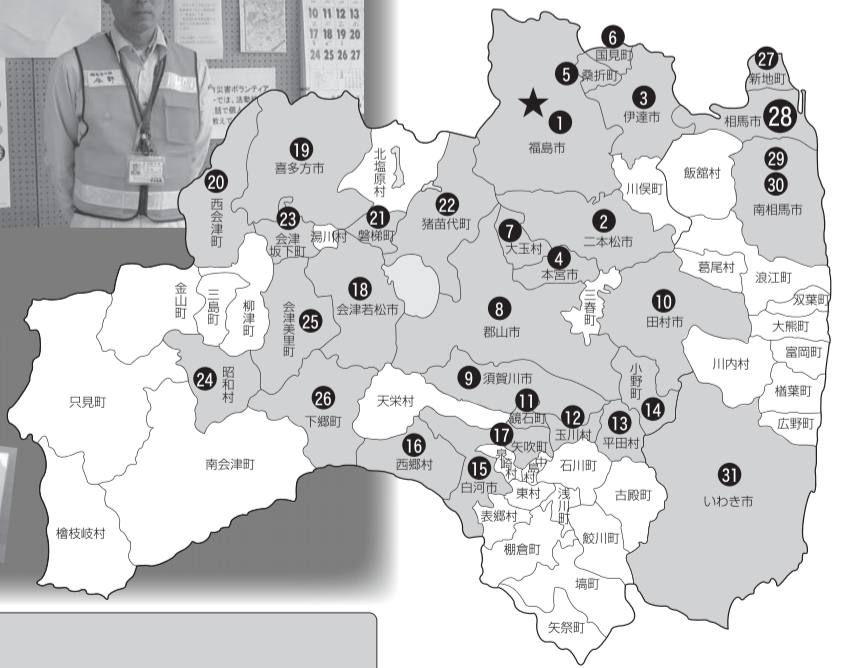

義工報告

沙泥瓦礫義工

受到海嘯影響的災區, 大部份都向當地的義工中心尋求清理沙泥瓦礫協助。這天我們採訪活動的地方, 有一組由7名義工組成的團隊在探訪高齡人士, 並用鏟及手推車協助他們清理屋內和花園的大量沙泥, 樹幹和家具等等。有一名在相馬市居住的女士第一次參與義工活動並說希望能幫助多一個人得一個人返回他們的家, 而且能過以前一樣的生活, 所以參與這個活動。(2011年4月25日 相馬市)

市町村災區義工中心紹介

28 相馬市災區義工人心

相馬市災區義工中心, 市社会福祉協議會的今野先生並連同和聯合會和當地的各企業, 市的OB, 當地高中的老師, 關東BLOG的社會福利協會的職員等等集合了各組織的人力物力而成的義工團體。在地震發生後第十天的3月21日在中心便開設在商會議所的2樓。

由於市社協的會館自治體成為避難所以來, 社協全體人員都非常忙碌, 所以義工中心開辦及營運只有今野先生一人負責。在那麼的非常情況當中, 有些人會問為甚麼還要開辦義工中心呢? 今野先生回應說可能是一種冒險精神吧。並且舉例說, 如果公司休息, 職員不是還會在工作嗎? 所以就開始準備, 而且最熟識市內情況的莫過於市役所職員的OB了, 並得到他們的協助而成的。

集合全體人員, 他們每天都抽出時間來開會, 集會大家的意見及提議, 所以令義工中心能有很多的進展。在採訪當時, 每工大約有170人報名當義工, (星期六日有240人), 大部份義工們都不用等待便會被安排到有需要的地方幫忙。而且縣外的參加者不斷增加。在牆壁上貼了一張字條, 寫著相馬的魂-大家同一心去克服這場災難! 這大概是他們感受到義工們的心意吧。2011年4月22日

市町村害志願者中心地圖

4月27日現在, 收集有31個地方