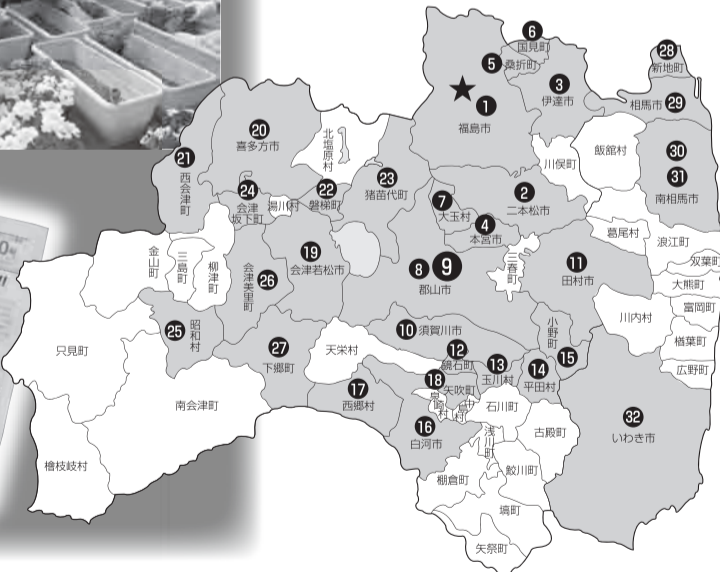

市町村災害ボランティアセンターMAP

5月23日現在、32カ所に設置されています。

★ 福島県災害ボランティアセンター …… TEL: 024-522-6540

1 福島市災害ボランティアセンター 2 二本松市災害ボランティアセンター 3 伊達市災害ボランティアセンター 4 本宮市災害ボランティアセンター 5 桑折町災害ボランティアセンター 6 国見町災害ボランティアセンター 7 大玉村災害ボランティアセンター 8 郡山市災害ボランティアセンター	9 おだがいさまセンター (ビッグパレットふくしま生活支援ボランティアセンター) 10 須賀川市災害ボランティアセンター 11 田村市災害ボランティアセンター 12 鏡石町災害ボランティアセンター 13 玉川村災害ボランティアセンター 14 平田村災害ボランティアセンター 15 小野町災害ボランティアセンター 16 白河市災害ボランティアセンター	17 西郷村災害ボランティアセンター 18 矢吹町災害ボランティアセンター 19 会津若松市災害ボランティアセンター 20 喜多方市災害ボランティアセンター 21 西会津町災害ボランティアセンター 22 磐梯町災害ボランティアセンター 23 猪苗代町災害ボランティアセンター 24 会津坂下町災害ボランティアセンター	25 昭和村災害ボランティアセンター 26 会津美里町災害ボランティアセンター 27 下郷町災害ボランティアセンター 28 新地町災害ボランティアセンター 29 相馬市災害ボランティアセンター 30 南相馬市災害ボランティアセンター(鹿島区) 31 // (原町区) 32 いわき市災害救援ボランティアセンター